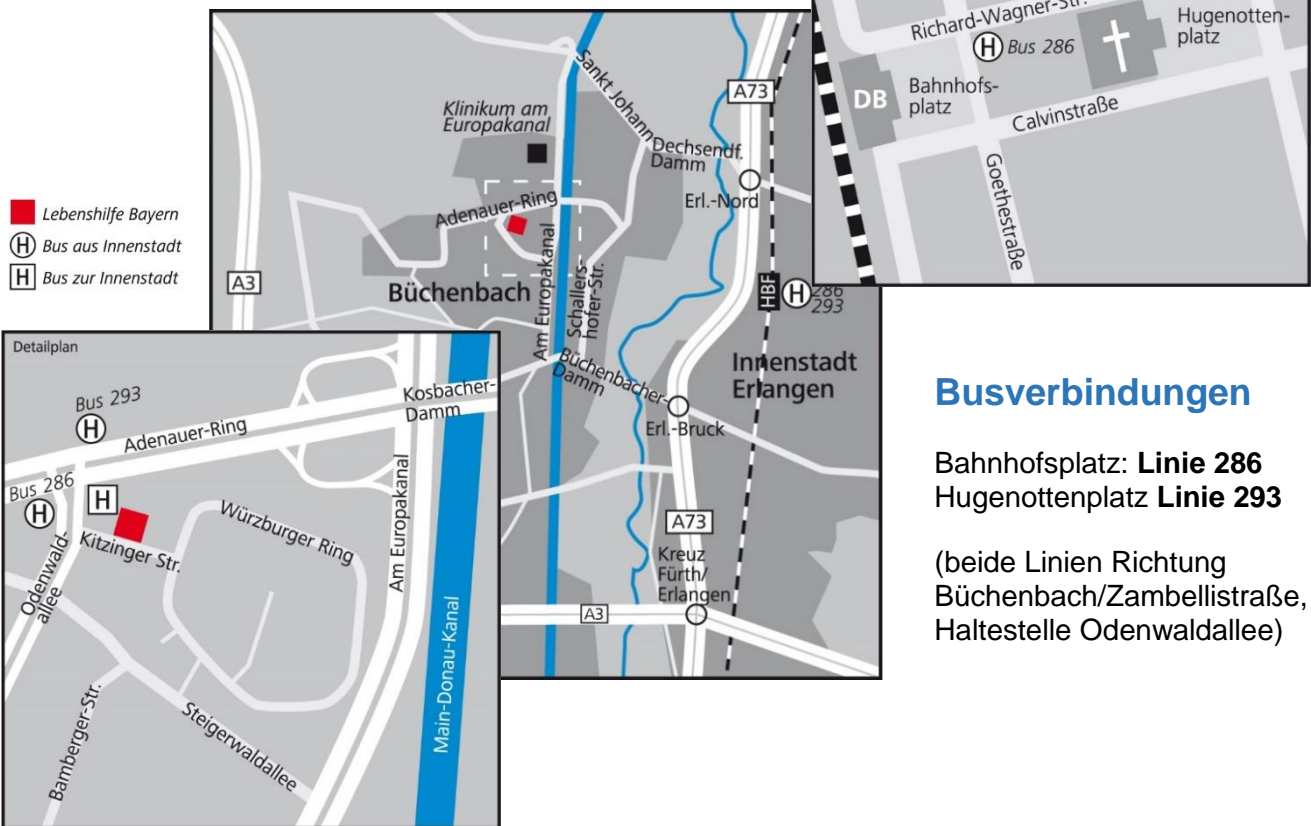

## Busverbindungen

Bahnhofplatz: **Linie 286**

Hugenottenplatz **Linie 293**

(beide Linien Richtung  
Büchenbach/Zambellistrafé,  
Haltestelle Odenwaldallee)

## Anreise mit dem Auto (GPS-Daten 49° 33' 58.848" 10° 57' 55.332")

### aus Richtung Würzburg A3

- Ausfahrt Erlangen-West, Ampel links Richtung Erlangen, Dechsendorf durchfahren
- vor Erlangen rechts Richtung „Klinikum am Europakanal“, parallel zum Kanal am Klinikum vorbei
- nächste Abfahrt rechts, Richtung „In der Reuth“, auf den Adenauerring
- nächste Abfahrt links in die Odenwaldallee
- nächste links Kitzinger Straße (direkt abbiegen nicht möglich, Grünstreifen umfahren)

### aus Richtung München/Nürnberg A9 (A73)

- in Richtung Würzburg bis Kreuz Fürth/Erlangen, dann auf A73 Richtung Bamberg/Suhl
- Ausfahrt Erlangen-Bruck, Ampel links Richtung Büchenbach
- ca. 500 Meter geradeaus über die Regnitz und über den Kanal, dann Ausfahrt rechts Richtung Büchenbach, an der nächsten Ampel links in die Frauenaucherstraße
- nach ca. 700 Meter dritte Kreuzung links in die Steigerwaldallee
- dritte rechts in die Odenwaldallee, dann nächste rechts Kitzinger Straße